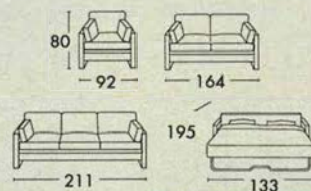

MARIESTAD.

Klädsel "Gammelbo" beige. Stomme av massivträ, spånplatta, träfiberplatta och formgjuten polyeter. Undersits av sicksackfjädrar med skyddsväv och polyeter. Armstöds-, sits- och ryggplymår av polyeter och syntetvadd. Djup 96 cm. Sitthöjd 46 cm. ● möbelfakta

2. "Strinne" blå

3. "Fyrudden" röd

4. "Kedum" röd

5. "Exhult" grön

6. "Nordby" rödbrun

Tyg	2-sits
2	5.990.-
1,3,6	6.675.-
4,5	6.790.-

KRISTIANSTAD.

Klädsel "By" blå. Stomme av massivträ, spånplatta, träfiberplatta och polyeter. Undersits av sicksackfjädrar med skyddsväv. Armstöds-, rygg- och sitsplymår av polyeter och syntetvadd. Djup 87 cm. Sitthöjd 45 cm. ● möbelfakta